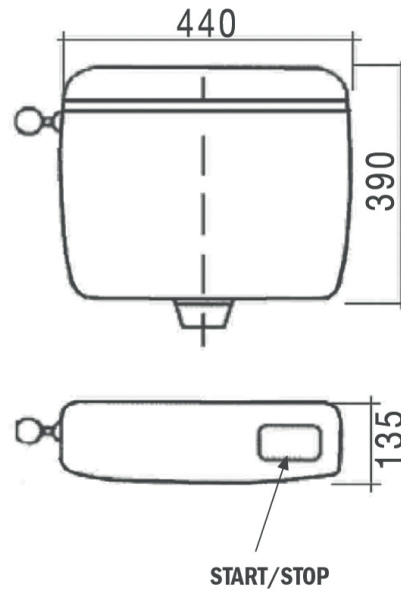

FICHA PRODUCTO

CISTERNA DE INODORO CON PULSADOR A DISTANCIA

Cisterna para instalación exterior fabricada en ABS.

CARACTERÍSTICAS GENERALES

Fijación a pared. Protección que evita decoloración de la cisterna por los rayos U. V. Capacidad de 9 l. Posibilidad de entrada de agua: posterior, izquierda, derecha. Pulsador a distancia.

MODELO

Ref.: 87140: Con pulsador a distancia -

Ref.: 87245: Sin pulsador a distancia -