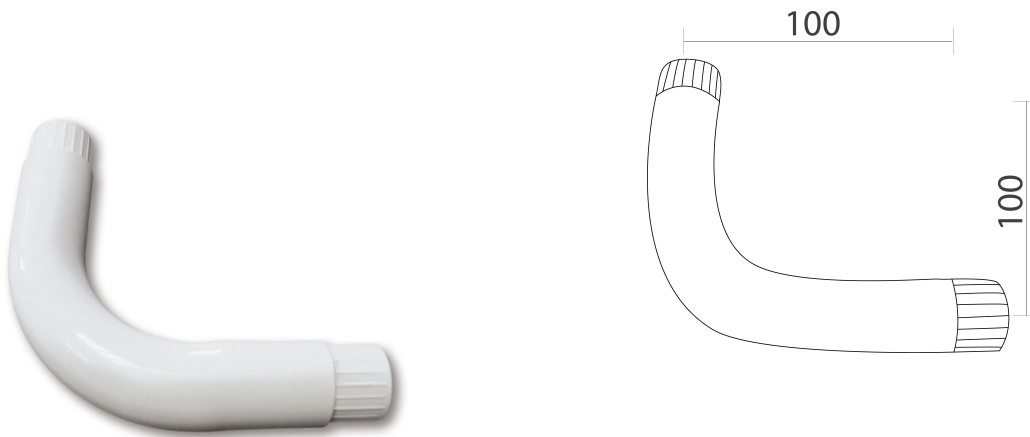

### CURVA SIN FIJACIÓN PASAMANOS

Curva sin fijación para pasamanos PRESTOBAR BASIC.

### CARACTERÍSTICAS GENERALES

Diseños de alta calidad gracias a la ligereza y robustez del aluminio junto con el calor y el agradable tacto del nylon. Sistema de fijación oculto bajo los embellecedores para evitar el vandalismo y mejorar la estética. Ultraligeras, irrompibles e inalterables. Diámetro exterior: 35 mm. Fabricado bajo norma UNE 41.523. Blanco, RAL 8028 ,Gris ,RAL 7035 ,Azul ,RAL 5023. Color blanco, azul o gris. Consulte ,condiciones para el resto de colores RAL.