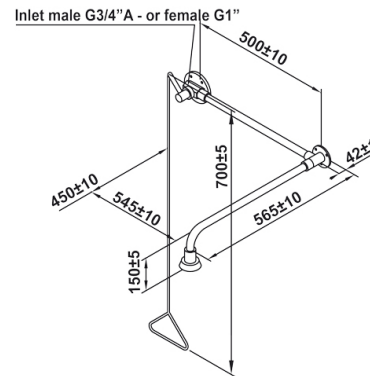

FICHA PRODUCTO

DUCHA EMERGENCIA MONTAJE A PARED SOBRE PUERTA

Ducha emergencia montaje a pared sobre puerta

CARACTERÍSTICAS GENERALES

Especialmente diseñado para áreas dónde hay riesgo de salpicaduras de productos químicos peligrosos. Esta ducha de seguridad descontamina inmediatamente al fluir el agua cuando se acciona el tirador de emergencia. El agua fluye hasta que el usuario lo detiene manualmente. Montaje sobre puerta para ahorrar espacio. Posibilidad de montar la ducha a izquierda o derecha de la puerta. Tirador de accionamiento ergonómico. Fabricado en latón con capa poliéster resistente a productos químicos. Cabeza de ducha con sistema de autodrenaje. Presión mínima de uso: 1 bar. Entrada macho 3/4 o hembra 1. Caudal: 112 l/min. Fácil instalación y rápida activación. Cumple con las normas EN 15154 y ANSI Z 358.1: 2004. Peso 3 kg.

MODELO

Ref.: 86203: -