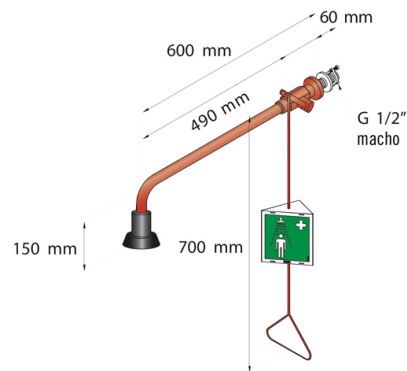

FICHA PRODUCTO

DUCHA EMERGENCIA MONTAJE A PARED TUBERÍA VISTA

Ducha emergencia montaje a pared tubería vista

CARACTERÍSTICAS GENERALES

Especialmente diseñado para áreas dónde hay riesgo de salpicaduras de productos químicos peligrosos. Esta ducha de seguridad descontamina inmediatamente al fluir el agua cuando se acciona el tirador de emergencia. El agua fluye hasta que el usuario lo detiene manualmente. Tirador de accionamiento manual de fácil uso para lavado efectivo. Fabricado en latón con capa poliéster resistente a productos químicos. Cabeza de ducha con sistema de autodrenaje. Presión mínima de uso: 1 bar. Entrada macho de 1/2. Entrada hembra 1/2 para ducha con tubería vista. Caudal: 112 l/min. Fácil instalación y rápida activación. Cumple con las normas EN 15154 y ANSI Z 358.1: 2004. Peso 3 kg.

MODELO

Ref.: 85755: -