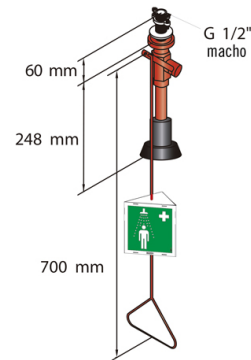

### CARACTERÍSTICAS GENERALES

Especialmente diseñado para en áreas dónde hay riesgo de salpicaduras de productos químicos peligrosos. Esta ducha de seguridad descontamina inmediatamente al fluir el agua cuando se acciona el tirador de emergencia. El agua fluye hasta que el usuario lo detiene manualmente. Fabricado en latón con capa poliéster resistente a productos químicos. Cabeza de ducha autodrenante. Tirador de accionamiento ergonómico. Presión mínima de uso: 1 bar. Entrada macho de 1/2. Caudal 112 l/min. Fácil instalación y rápida activación. Cumple con las normas EN 15154y ANSI Z 358.1: 2004. Peso aproximado: 2 kg.