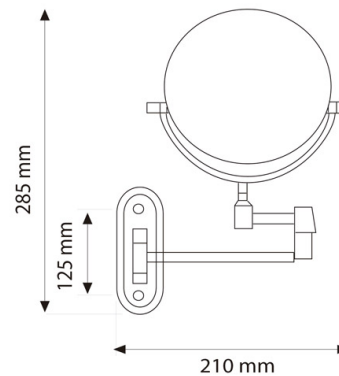

## ESPEJO AMPLIADOR RESORT

Espejo ampliador RESORT.

### CARACTERÍSTICAS GENERALES

Espejo facial giratorio 360°. Fijación mural con desplazamiento en 180°. Dos opciones de visión: lado visión ampliación, lado visión normal. Fabricado en latón cromado.

### MODELO

Ref.: **88096**: Cromado -