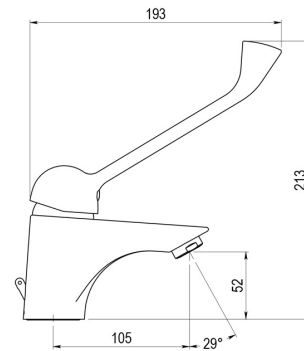

FICHA PRODUCTO

GRIFO LAVABO MEZCLADOR GERONTOLÓGICO INGO

Grifo lavabo mezclador gerontológico INGO.

CARACTERÍSTICAS GENERALES

Grifo monomando de lavabo con palanca gerontológica. Acabado Cromo. Disponible sin Desagüe automático. Cartucho sellado mezclador con discos cerámicos de diámetro 40 mm. Tubos de alimentación flexibles 3/8 y longitud 35 cm.