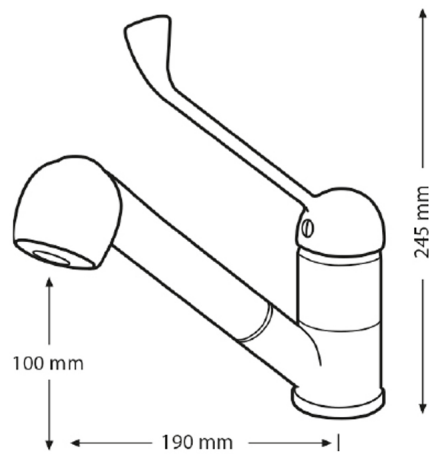

FICHA PRODUCTO

GRIFO LAVABO MEZCLADOR GERONTOLÓGICO PRESTODISC 640

Grifo lavabo mezclador gerontológico Prestodisc 640.

CARACTERÍSTICAS GENERALES

Grifo mezclador monomando gerontológico Prestodisc 640 con cuerpo de latón cromado. Caño extraíble. Monomando de accionamiento por palanca.

MODELO

Ref.: 80640: -