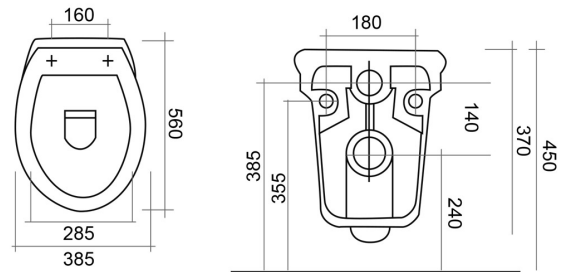

FICHA PRODUCTO

INODORO SUSPENDIDO PRESTOWASH BASIC CON ASIENTO-TAPA

Inodoro suspendido en porcelana fijación mural con diseño ergonómico para personas con discapacidad o movilidad reducida.

CARACTERÍSTICAS GENERALES

Inodoro suspendido en porcelana de fijación mural, con diseño ergonómico, para personas con discapacidad o movilidad reducida; apertura frontal, para su uso como bidet; vaso alargado; altura elevada, para facilitar el traslado de la silla de ruedas al inodoro; salida pared.

MODELO

Ref.: 88141: -