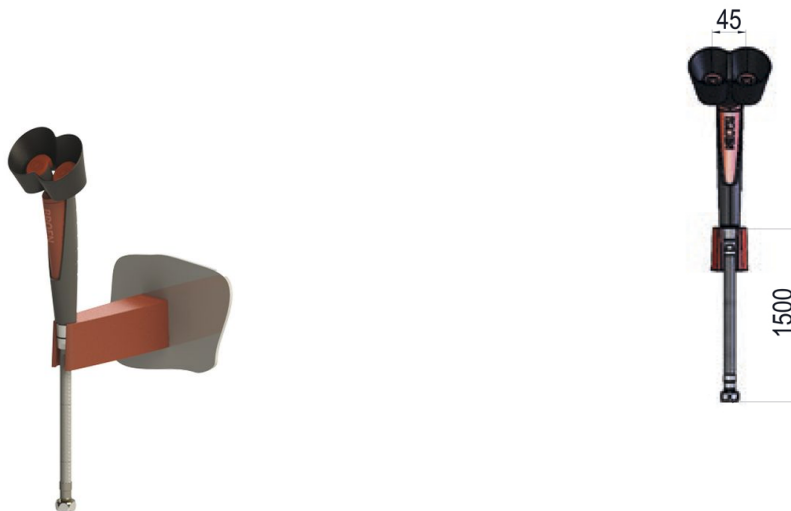

FICHA PRODUCTO

LAVA-OJOS EMERGENCIA MURAL MANUAL CON DOBLE ROCIADOR

Lava-ojos emergencia mural manual con doble rociador

CARACTERÍSTICAS GENERALES

Este producto es esencial como primer auxilio en caso de quemaduras, abrasiones y contaminación química. Debe ser instalado muy próximo al lugar de trabajo. Anclaje a pared. Incluye soporte de montaje a pared. Presión mínima de uso: 1,5 bar. Presión máxima de uso: 10 bar. Temperatura mínima: 5°C. Temperatura máxima: 80°C. Doble rociador de mano con dos cabezas (45°) y manguera de 1,5 m. Gatillo para apertura de caudal. Caudal: 14 l/min. Tapón antipolvo. Diseño y material anti-cal. Válvula de retención incorporada. Óptimo rociado de ojos. Fácil limpieza de la cabeza.

MODELO

Ref.: 86202: -