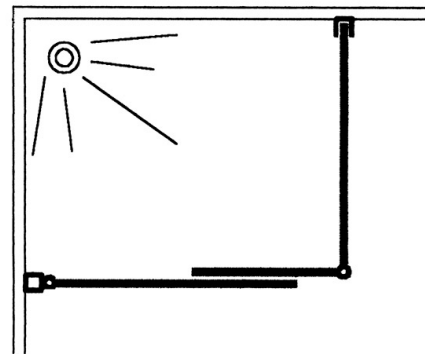

FICHA PRODUCTO

MAMPARA ELEVABLE PRESTOSAN 5800 LARGO VARIABLE MONTAJE A IZQUIERDA

Mampara elevable de dos hojas correderas y una plegable que giran sobre el perfil de fijación a la pared.modelo PrestoSan 5800. Montaje a izquierda.

CARACTERÍSTICAS GENERALES

Largo variable de 720 a 1150 mm y altura 900 mm. Cantos de aluminio lacado en blanco y paneles sintéticos gotas de agua. Sistema de elevación (20 cm) que impide el arrastre de las gomas de ajuste y facilita su manipulación. Ajuste al suelo con una simple presión, que garantiza la máxima estanqueidad. Fácil acceso al plato de ducha. Diseño adaptable a cualquier necesidad.

MODELO

Ref.: 95800: Montaje a izquierda. -