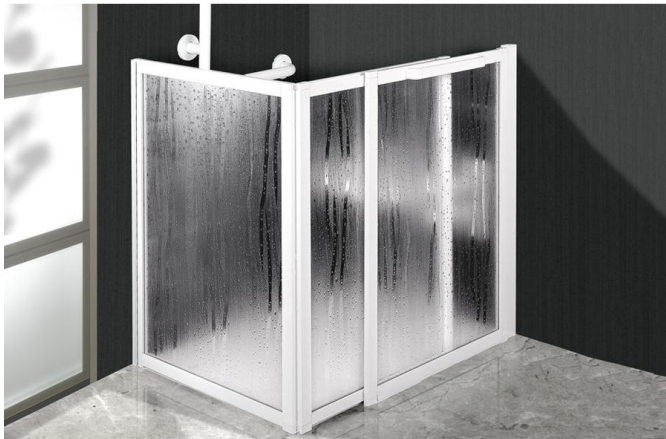

FICHA PRODUCTO

MAMPARA ELEVABLE PRESTOSAN 5800 LARGO VARIABLE MONTAJE A IZQUIERDA

Mampara elevable de dos hojas correderas y una plegable que giran sobre el perfil de fijación a la pared.modelo PrestoSan 5800. Montaje a izquierda.

CARACTERÍSTICAS GENERALES

Largo variable de 720 a 1150 mm y altura 900 mm. Cantos de aluminio lacado en blanco y paneles sintéticos gotas de agua. Sistema de elevación (20 cm) que impide el arrastre de las gomas de ajuste y facilita su manipulación. Ajuste al suelo con una simple presión, que garantiza la máxima estanqueidad. Fácil acceso al plato de ducha. Diseño adaptable a cualquier necesidad.

MODELO

Ref.: 95800: Montaje a izquierda. -