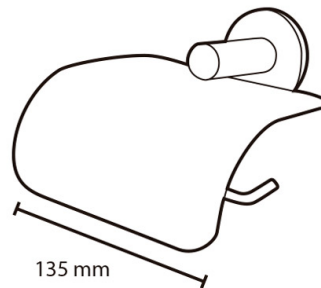

FICHA PRODUCTO

PORTARROLLOS PUBLIC

Portarrollos PUBLIC.

CARACTERÍSTICAS GENERALES

Fijación mural. Carcasa fija.

MODELO

**Ref.: 88050:** Satinado -

**Ref.: 88044:** Blanco -