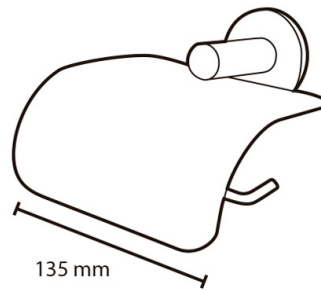

FICHA TÉCNICA

PORTARROLLOS PUBLIC

Portarrollos PUBLIC.

CARACTERÍSTICAS GENERALES

Fijación mural. Carcasa fija.

MODELO

Ref.: 88050: Satinado -

Ref.: 88044: Blanco -