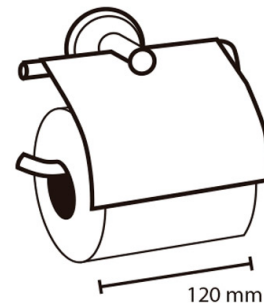

FICHA TÉCNICA

PORTARROLLOS RESORT

Portarrollos RESORT.

CARACTERÍSTICAS GENERALES

Portarrollos individual fijación mural con faldón frontal. Fabricado en acero inoxidable AISI 304 satinado.

MODELO

Ref.: **88085**: Cromado -