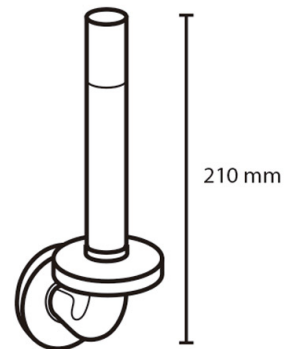

FICHA PRODUCTO

PORTARROLLOS VERTICAL RESORT

Portarrollos reserva RESORT.

CARACTERÍSTICAS GENERALES

Portarrollos vertical para reserva. Fabricado en acero inoxidable AISI 304. Barra cilíndrica acabado cromado. Embellecedor cromado anclaje a pared.

MODELO

Ref.: 88094: Cromado -