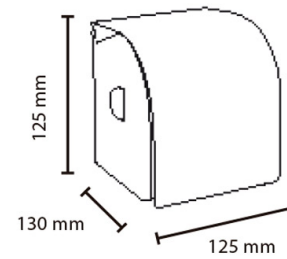

FICHA PRODUCTO

PORTARROLLOS VISTO

Portarrollos Inox.

CARACTERÍSTICAS GENERALES

Fijación mural. Fabricado en acero inoxidable AISI 304. Carcasa de cierre completo.

MODELO

Ref.: 88092: Cromado -