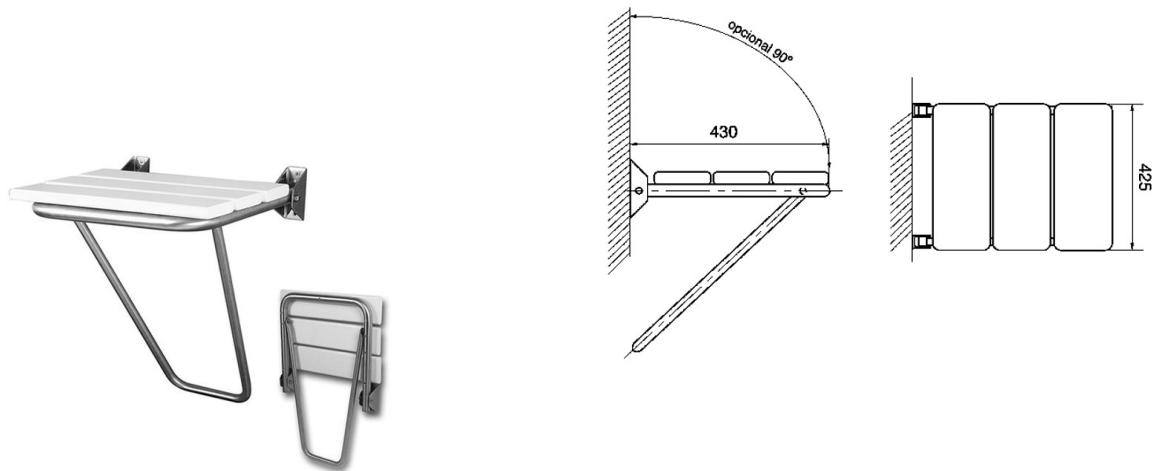

FICHA PRODUCTO

PRESTIBAR INOX 210 BRILLO

Asiento abatible para duchas.

CARACTERÍSTICAS GENERALES

Diámetro Exterior: 33 mm. Espesor de material: 1,5 mm. Diseños de alta calidad, acabado y ergonomía. Novedoso sistema de anclaje que facilita el montaje además de bloquear los embellecedores evitando su movimiento. Sistema de fijación ocultos bajo los embellecedores. Amplia gama de modelos que cubren todas las necesidades del usuario. Suministrada con todos los elementos de fijación. Altura recomendada 500 mm.

MODELO

Ref.: 78215: -