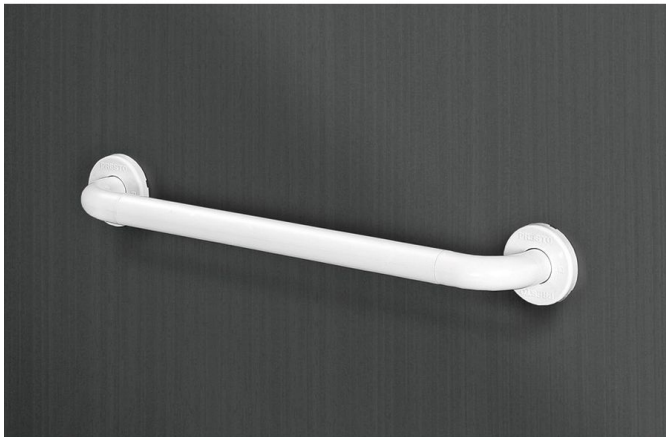

FICHA TÉCNICA

PRESTOBAR 130 PASAMANOS RECTO A MEDIDA

Pasamanos recto PRESTOBAR a medida. Fabricado en aluminio recubierto de nylon.

CARACTERÍSTICAS GENERALES

Fabricación a medida. Alta resistencia y seguridad. Fácil limpieza. Pasamanos a medida. Suministrado con curvas finales y "T de fijación. Precio en €/M

MODELO

Ref.: 89130: -

NORMATIVA

Diseños adaptados al nuevo Código Técnico (Real Decreto 173/2010 en materia de accesibilidad y no discriminación de las personas con discapacidad).