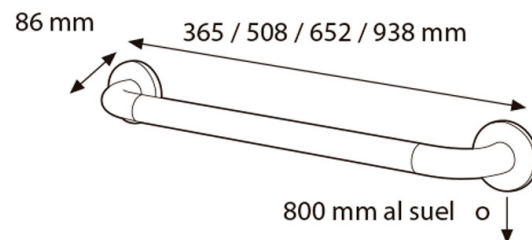

FICHA TÉCNICA

PRESTOBAR 130 PASAMANOS RECTO A MEDIDA

Pasamanos recto PRESTOBAR a medida. Fabricado en aluminio recubierto de nylon.

CARACTERÍSTICAS GENERALES

Fabricación a medida. Alta resistencia y seguridad. Fácil limpieza. Pasamanos a medida. Suministrado con curvas finales y "T de fijación. Precio en €/M

MODELO

Ref.: 89130: -

NORMATIVA

Diseños adaptados al nuevo Código Técnico (Real Decreto 173/2010 en materia de accesibilidad y no discriminación de las personas con discapacidad).