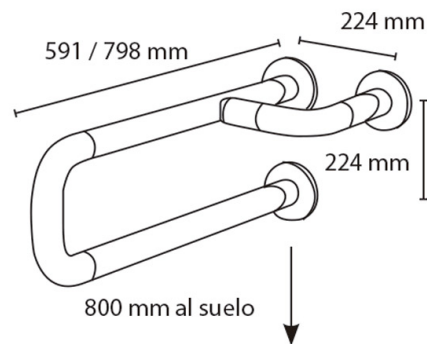

FICHA TÉCNICA

PRESTOBAR 135

Barra recta para ducha, baño, inodoro, pasillo, etc. Fabricada en aluminio recubierto de nylon.

CARACTERÍSTICAS GENERALES

Dimensiones 591x224 mm. Colores disponibles blanco, azul o gris. Diseños de alta calidad gracias a la ligereza y robustez del aluminio junto con el calor y el agradable tacto del nylon. Sistema de fijación oculto bajo los embellecedores para evitar el vandalismo y mejorar la estética. Ultraligeras, irrompibles e inalterables. Diámetro exterior: 35 mm. Fabricado bajo norma UNE 41.523.