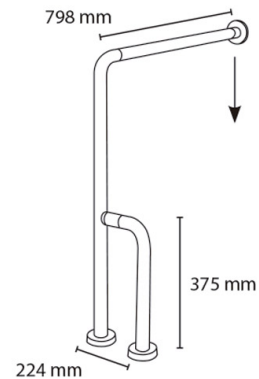

### PRESTOBAR 145

Barra de apoyo al suelo para lavabos, bidets, inodoros, etc... Fabricada en aluminio recubierto de nylon. Preparada para colocación a derecha o izquierda.

## CARACTERÍSTICAS GENERALES

- Dimensiones 798x798x224 mm.
- Colores disponibles blanco, azul o gris.
- Diseños de alta calidad gracias a la ligereza y robustez del aluminio junto con el calor y el agradable tacto del nylon.
- Sistema de fijación oculto bajo los embellecedores para evitar el vandalismo y mejorar la estética.
- Ultraligeras, irrompibles e inalterables.
- Diámetro exterior: 35 mm.
- Fabricado bajo norma UNE 41.523.
- Con **Tecnología HEALTHCOVER® Antibacterias** que evita la proliferación bacteriana en superficies liberando iones de plata en la superficie del polímero.

## MODELO

Ref.: 89145: -