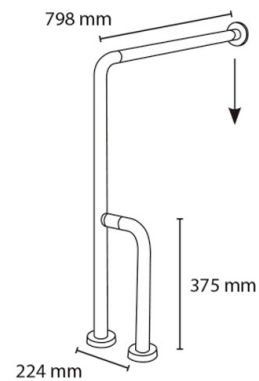

### PRESTOBAR 145

Barra de apoyo al suelo para lavabos, bidets, inodoros, etc... Fabricada en aluminio recubierto de nylon. Preparada para colocación a derecha o izquierda.

### CARACTERÍSTICAS GENERALES

Dimensiones 798x798x224 mm. Colores disponibles blanco, azul o gris. Diseños de alta calidad gracias a la ligereza y robustez del aluminio junto con el calor y el agradable tacto del nylon. Sistema de fijación oculto bajo los embellecedores para evitar el vandalismo y mejorar la estética. Ultraligeras, irrompibles e inalterables. Diámetro exterior: 35 mm. Fabricado bajo norma UNE 41.523.