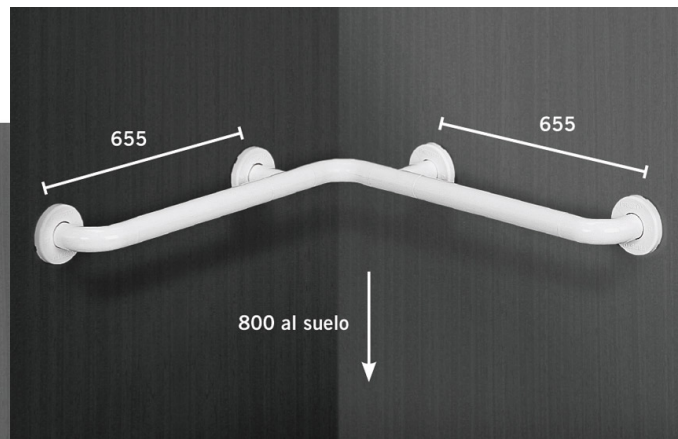

### PRESTOBAR 155

Barra de sujeción corta en ángulo para ducha. Fabricada en aluminio recubierto de nylon.

### CARACTERÍSTICAS GENERALES

Dimensiones 775x775 mm. Colores disponibles blanco, azul o gris. Diseños de alta calidad gracias a la ligereza y robustez del aluminio junto con el calor y el agradable tacto del nylon. Sistema de fijación oculto bajo los embellecedores para evitar el vandalismo y mejorar la estética. Ultraligeras, irrompibles e inalterables. Diámetro exterior: 35 mm. Fabricado bajo norma UNE 41.523.