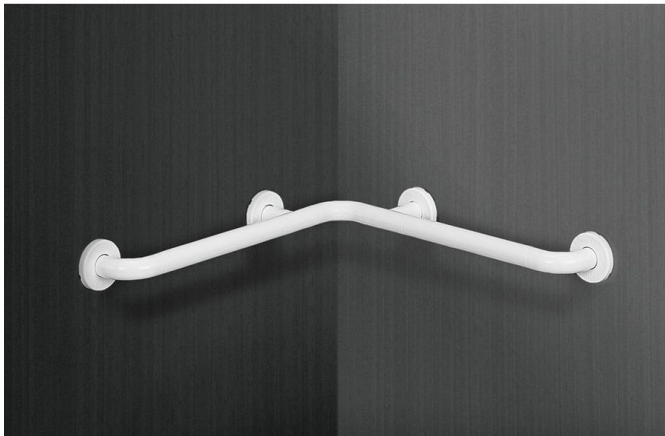

### PRESTOBAR 155

Barra de sujeción corta en ángulo para ducha. Fabricada en aluminio recubierto de nylon.

### CARACTERÍSTICAS GENERALES

Dimensiones 775x775 mm. Colores disponibles blanco, azul o gris. Diseños de alta calidad gracias a la ligereza y robustez del aluminio junto con el calor y el agradable tacto del nylon. Sistema de fijación oculto bajo los embellecedores para evitar el vandalismo y mejorar la estética. Ultraligeras, irrompibles e inalterables. Diámetro exterior: 35 mm. Fabricado bajo norma UNE 41.523.