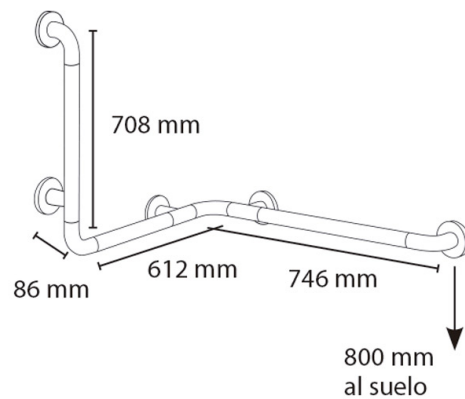

FICHA PRODUCTO

PRESTOBAR 165

Barra en ángulo para conjunto ducha. Fabricada en aluminio recubierto de nylon. Preparada para colocación a derecha o izquierda.

CARACTERÍSTICAS GENERALES

Dimensiones 708x612x746 mm. especialmente preparada como complemento para el asiento PRESTOBAR 220. Colores disponibles blanco, azul o gris. Diseños de alta calidad gracias a la ligereza y robustez del aluminio junto con el calor y el agradable tacto del nylon. Sistema de fijación oculto bajo los embellecedores para evitar el vandalismo y mejorar la estética. Ultraligeras, irrompibles e inalterables. Diámetro exterior: 35 mm. Fabricado bajo norma UNE 41.523.

MODELO

Ref.: 89165: -