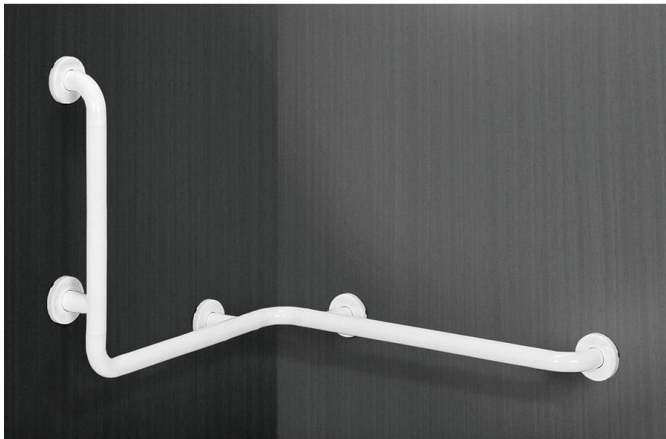

FICHA PRODUCTO

PRESTOBAR 165

Barra en ángulo para conjunto ducha. Fabricada en aluminio recubierto de nylon. Preparada para colocación a derecha o izquierda.

CARACTERÍSTICAS GENERALES

Dimensiones 708x612x746 mm. especialmente preparada como complemento para el asiento PRESTOBAR 220. Colores disponibles blanco, azul o gris. Diseños de alta calidad gracias a la ligereza y robustez del aluminio junto con el calor y el agradable tacto del nylon. Sistema de fijación oculto bajo los embellecedores para evitar el vandalismo y mejorar la estética. Ultraligeras, irrompibles e inalterables. Diámetro exterior: 35 mm. Fabricado bajo norma UNE 41.523.

MODELO

Ref.: 89165: -