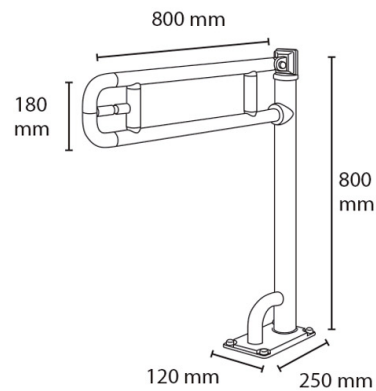

FICHA TÉCNICA

PRESTOBAR 175

Barra de apoyo al suelo abatible para lavabos, bidets, inodoros, etc. Fabricada en aluminio recubierto de nylon.

CARACTERÍSTICAS GENERALES

Dimensiones 800 mm. Base de apoyo a la pared de 250x120 mm. Con porta-papel higiénico. Colores disponibles blanco, azul o gris. Diseños de alta calidad gracias a la ligereza y robustez del aluminio junto con el calor y el agradable tacto del nylon. Sistema de fijación oculto bajo los embellecedores para evitar el vandalismo y mejorar la estética. Ultraligeras, irrompibles e inalterables. Diámetro exterior: 35 mm. Fabricado bajo norma UNE 41.523.