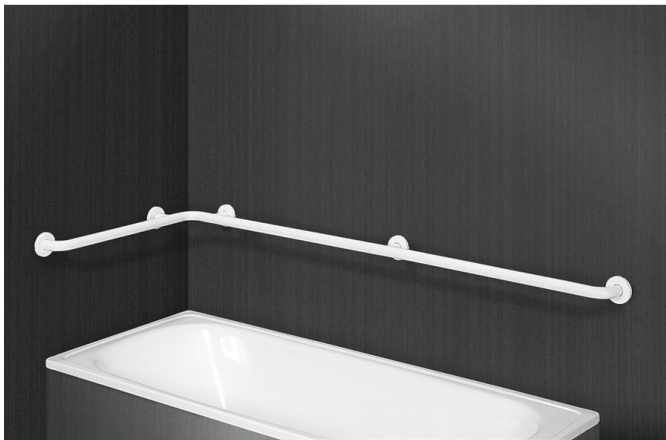

FICHA PRODUCTO

PRESTOBAR 185

Barra de sujeción en ángulo para bañeras. Fabricada en aluminio recubierto de nylon.

CARACTERÍSTICAS GENERALES

- Dimensiones 1.578x746 mm.
- Colores disponibles blanco, azul o gris.
- Diseños de alta calidad gracias a la ligereza y robustez del aluminio junto con el calor y el agradable tacto del nylon.
- Sistema de fijación oculto bajo los embellecedores para evitar el vandalismo y mejorar la estética.
- Ultraligeras, irrompibles e inalterables.
- Diámetro exterior: 35 mm.
- Fabricado bajo norma UNE 41.523.
- Con **Tecnología HEALTHCOVER® Antibacterias** que evita la proliferación bacteriana en superficies liberando iones de plata en la superficie del polímero.

MODELO

Ref.: 89185: -