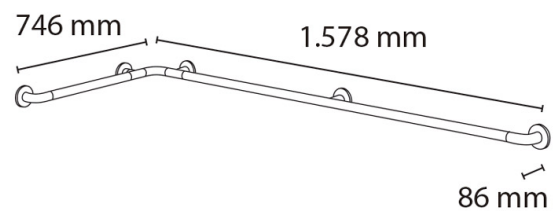

FICHA PRODUCTO

PRESTOBAR 185

Barra de sujeción en ángulo para bañeras. Fabricada en aluminio recubierto de nylon.

CARACTERÍSTICAS GENERALES

- Dimensiones 1.578x746 mm.
- Colores disponibles blanco, azul o gris.
- Diseños de alta calidad gracias a la ligereza y robustez del aluminio junto con el calor y el agradable tacto del nylon.
- Sistema de fijación oculto bajo los embellecedores para evitar el vandalismo y mejorar la estética.
- Ultraligeras, irrompibles e inalterables.
- Diámetro exterior: 35 mm.
- Fabricado bajo norma UNE 41.523.
- Con **Tecnología HEALTHCOVER® Antibacterias** que evita la proliferación bacteriana en superficies liberando iones de plata en la superficie del polímero.

MODELO

Ref.: 89185: -