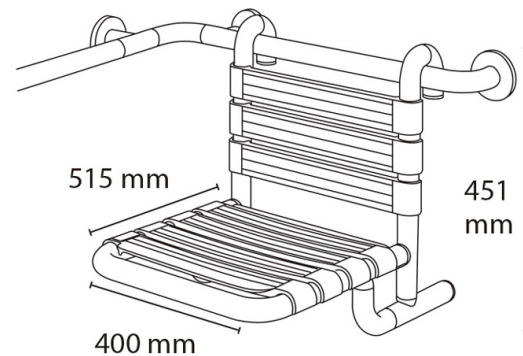

FICHA PRODUCTO

PRESTOBAR 220

Asiento suspendido para duchas. Fabricado en aluminio recubierto de nylon.

CARACTERÍSTICAS GENERALES

- Dimensiones 400x515 mm.
- Alta resistencia.
- Colores disponibles blanco, azul o gris.
- Diseños de alta calidad gracias a la ligereza y robustez del aluminio junto con el calor y el agradable tacto del nylon.
- Sistema de fijación oculto bajo los embellecedores para evitar el vandalismo y mejorar la estética.
- Ultraligeras, irrompibles e inalterables.
- Diámetro exterior: 35 mm.
- Fabricado bajo norma UNE 41.523.
- Con **Tecnología HEALTHCOVER® Antibacterias** que evita la proliferación bacteriana en superficies liberando iones de plata en la superficie del polímero.

MODELO

Ref.: 89220: -