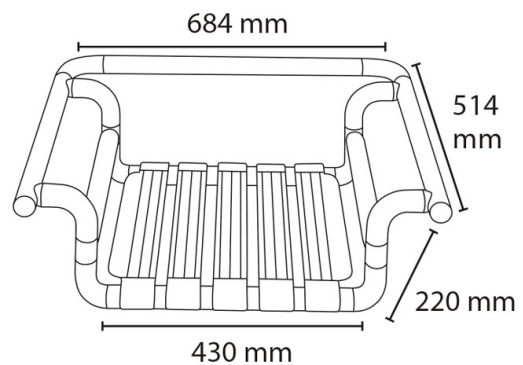

### PRESTOBAR 230

Asiento suspendido para duchas. Fabricado en aluminio recubierto de nylon.

### CARACTERÍSTICAS GENERALES

Dimensiones 684x495 mm. Por su especial diseño se adapta a todo tipo de bañeras. Alta resistencia. Colores disponibles blanco, azul o gris. Diseños de alta calidad gracias a la ligereza y robustez del aluminio junto con el calor y el agradable tacto del nylon. Sistema de fijación oculto bajo los embellecedores para evitar el vandalismo y mejorar la estética. Ultraligeras, irrompibles e inalterables. Diámetro exterior: 35 mm. Fabricado bajo norma UNE 41.523.