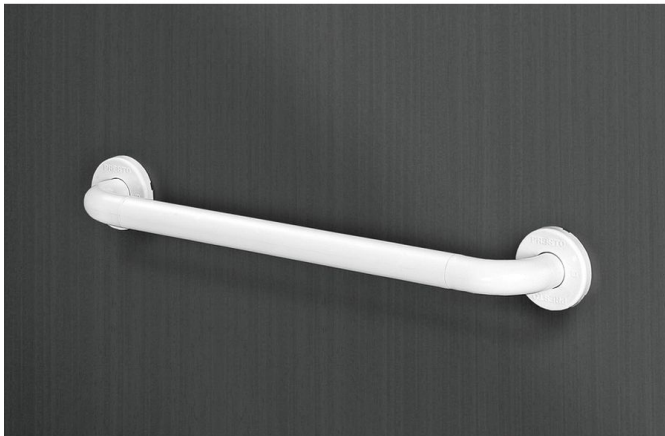

### PRESTOBAR 430

Barra recta para ducha, baño, inodoro, pasillo, etc. Fabricada en aluminio recubierto de nylon.

### CARACTERÍSTICAS GENERALES

Dimensiones 508 mm. Colores disponibles blanco, azul o gris. Diseños de alta calidad gracias a la ligereza y robustez del aluminio junto con el calor y el agradable tacto del nylon. Sistema de fijación oculto bajo los embellecedores para evitar el vandalismo y mejorar la estética. Ultraligeras, irrompibles e inalterables. Diámetro exterior: 35 mm. Fabricado bajo norma UNE 41.523.