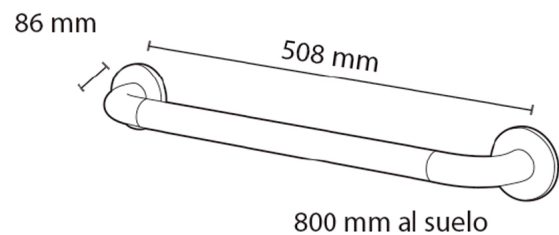

### PRESTOBAR 430

Barra recta para ducha, baño, inodoro, pasillo, etc. Fabricada en aluminio recubierto de nylon.

### CARACTERÍSTICAS GENERALES

Dimensiones 508 mm. Colores disponibles blanco, azul o gris. Diseños de alta calidad gracias a la ligereza y robustez del aluminio junto con el calor y el agradable tacto del nylon. Sistema de fijación oculto bajo los embellecedores para evitar el vandalismo y mejorar la estética. Ultraligeras, irrompibles e inalterables. Diámetro exterior: 35 mm. Fabricado bajo norma UNE 41.523.