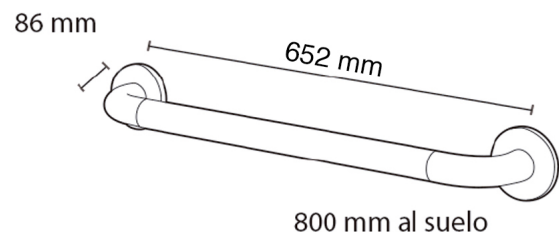

FICHA PRODUCTO

PRESTOBAR 570

Barra recta para ducha, baño, inodoro, pasillo, etc. Fabricada en aluminio recubierto de nylon.

CARACTERÍSTICAS GENERALES

Dimensiones 652 mm. Colores disponibles blanco, azul o gris. Diseños de alta calidad gracias a la ligereza y robustez del aluminio junto con el calor y el agradable tacto del nylon. Sistema de fijación oculto bajo los embellecedores para evitar el vandalismo y mejorar la estética. Ultraligeras, irrompibles e inalterables. Diámetro exterior: 35 mm. Fabricado bajo norma UNE 41.523.

MODELO

Ref.: 89570: -