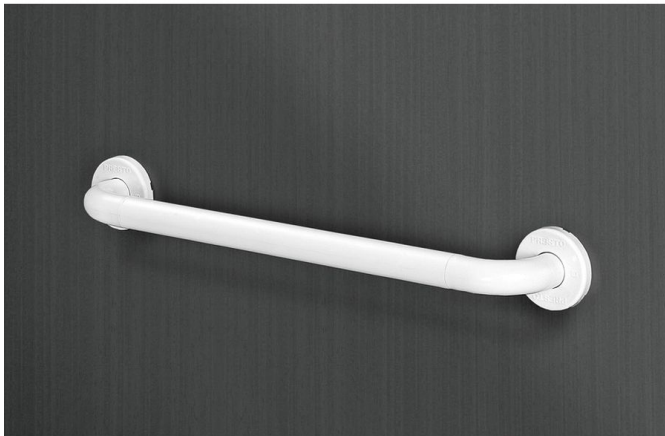

FICHA PRODUCTO

PRESTOBAR 570

Barra recta para ducha, baño, inodoro, pasillo, etc. Fabricada en aluminio recubierto de nylon.

CARACTERÍSTICAS GENERALES

Dimensiones 652 mm. Colores disponibles blanco, azul o gris. Diseños de alta calidad gracias a la ligereza y robustez del aluminio junto con el calor y el agradable tacto del nylon. Sistema de fijación oculto bajo los embellecedores para evitar el vandalismo y mejorar la estética. Ultraligeras, irrompibles e inalterables. Diámetro exterior: 35 mm. Fabricado bajo norma UNE 41.523.

MODELO

Ref.: 89570: -