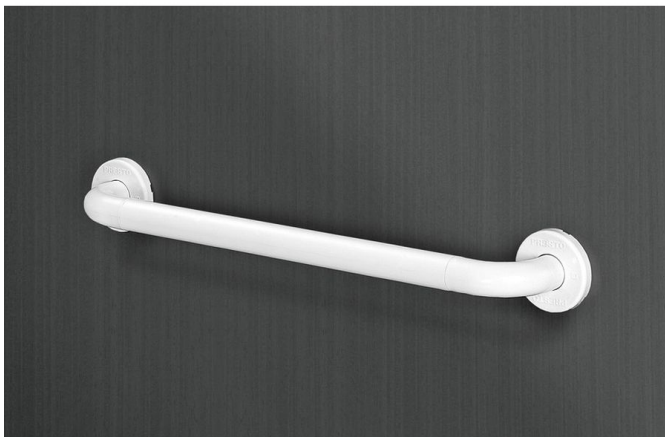

FICHA PRODUCTO

PRESTOBAR 860

Barra recta para ducha, baño, inodoro, pasillo, etc. Fabricada en aluminio recubierto de nylon.

CARACTERÍSTICAS GENERALES

- Dimensiones 938 mm.
- Colores disponibles blanco, azul o gris.
- Diseños de alta calidad gracias a la ligereza y robustez del aluminio junto con el calor y el agradable tacto del nylon.
- Sistema de fijación oculto bajo los embellecedores para evitar el vandalismo y mejorar la estética.
- Ultraligeras, irrompibles e inalterables. Diámetro exterior: 35 mm. Fabricado bajo norma UNE 41.523.
- Con **Tecnología HEALTHCOVER® Antibacterias** que evita la proliferación bacteriana en superficies liberando iones de plata en la superficie del polímero.

MODELO

Ref.: 89860: -