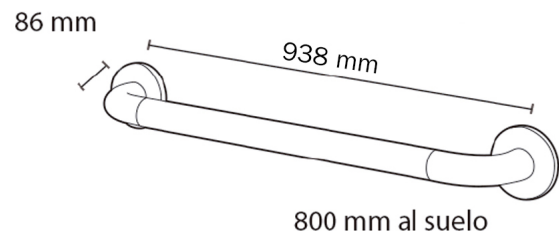

FICHA PRODUCTO

PRESTOBAR 860

Barra recta para ducha, baño, inodoro, pasillo, etc. Fabricada en aluminio recubierto de nylon.

CARACTERÍSTICAS GENERALES

- Dimensiones 938 mm.
- Colores disponibles blanco, azul o gris.
- Diseños de alta calidad gracias a la ligereza y robustez del aluminio junto con el calor y el agradable tacto del nylon.
- Sistema de fijación oculto bajo los embellecedores para evitar el vandalismo y mejorar la estética.
- Ultraligeras, irrompibles e inalterables. Diámetro exterior: 35 mm. Fabricado bajo norma UNE 41.523.
- Con **Tecnología HEALTHCOVER® Antibacterias** que evita la proliferación bacteriana en superficies liberando iones de plata en la superficie del polímero.

MODELO

Ref.: 89860: -