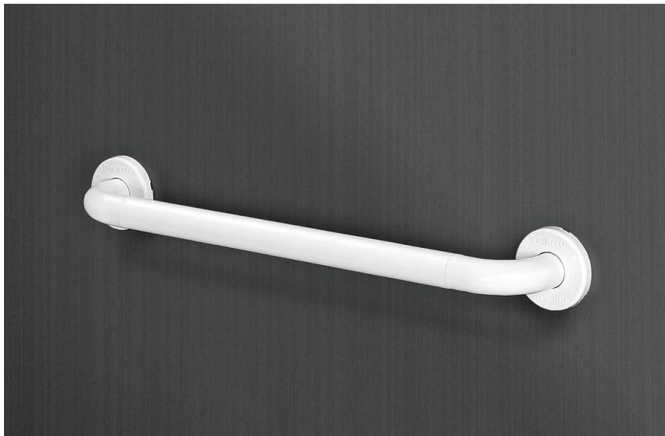

FICHA TÉCNICA

PRESTOBAR 860

Barra recta para ducha, baño, inodoro, pasillo, etc. Fabricada en aluminio recubierto de nylon.

CARACTERÍSTICAS GENERALES

Dimensiones 938 mm. Colores disponibles blanco, azul o gris. Diseños de alta calidad gracias a la ligereza y robustez del aluminio junto con el calor y el agradable tacto del nylon. Sistema de fijación oculto bajo los embellecedores para evitar el vandalismo y mejorar la estética. Ultraligeras, irrompibles e inalterables. Diámetro exterior: 35 mm. Fabricado bajo norma UNE 41.523.