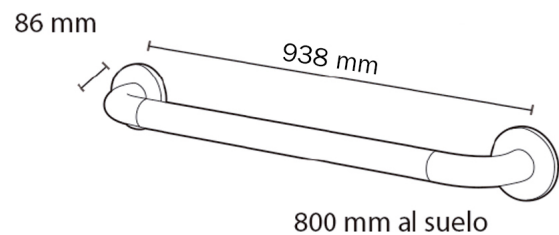

FICHA TÉCNICA

PRESTOBAR 860

Barra recta para ducha, baño, inodoro, pasillo, etc. Fabricada en aluminio recubierto de nylon.

CARACTERÍSTICAS GENERALES

Dimensiones 938 mm. Colores disponibles blanco, azul o gris. Diseños de alta calidad gracias a la ligereza y robustez del aluminio junto con el calor y el agradable tacto del nylon. Sistema de fijación oculto bajo los embellecedores para evitar el vandalismo y mejorar la estética. Ultraligeras, irrompibles e inalterables. Diámetro exterior: 35 mm. Fabricado bajo norma UNE 41.523.