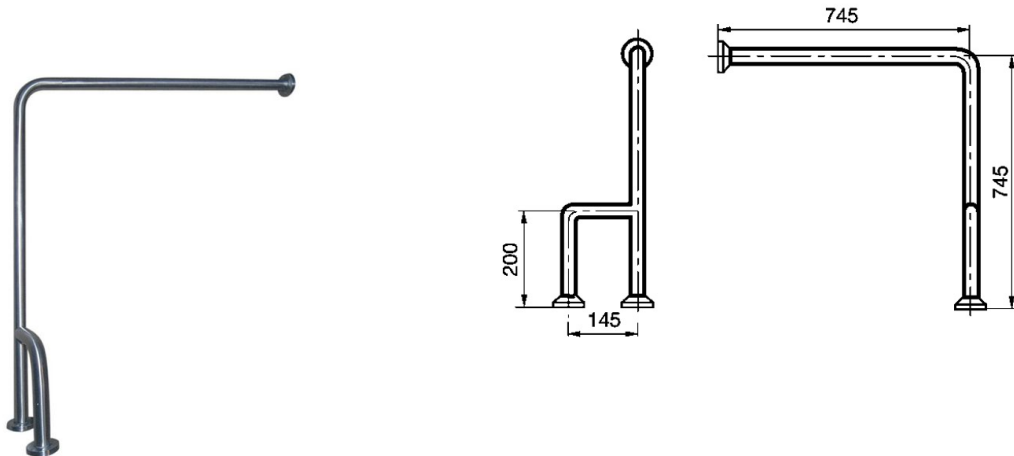

FICHA TÉCNICA

PRESTOBAR INOX 145 BRILLO

Barra de apoyo mural-suelo para lavabos, bidets, inodoros, etc.

CARACTERÍSTICAS GENERALES

Diámetro Exterior: 33 mm. Espesor de material: 1,5 mm. Diseños de alta calidad, acabado y ergonomía. Novedoso sistema de anclaje que facilita el montaje además de bloquear los embellecedores evitando su movimiento. Sistema de fijación ocultos bajo los embellecedores. Amplia gama de modelos que cubren todas las necesidades del usuario. Suministrada con todos los elementos de fijación.