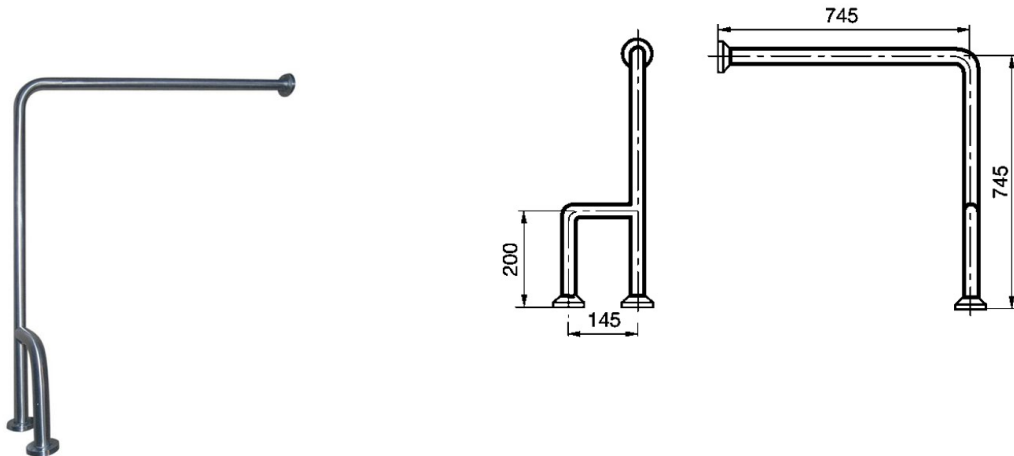

### PRESTOBAR INOX 145

Barra de apoyo mural para lavabos, bidets, inodoros, etc. Preparada para colocación a derecha o izquierda.

### CARACTERÍSTICAS GENERALES

Diámetro Exterior: 33 mm. Espesor de material: 1,5 mm. Diseños de alta calidad, acabado y ergonomía. Novedoso sistema de anclaje que facilita el montaje además de bloquear los embellecedores evitando su movimiento. Sistema de fijación ocultos bajo los embellecedores. Amplia gama de modelos que cubren todas las necesidades del usuario. Suministrada con todos los elementos de fijación.

### MODELO

Ref.: 88145: -