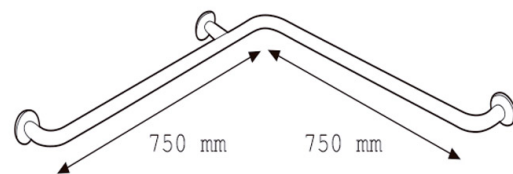

FICHA PRODUCTO

PRESTOBAR INOX 155 BRILLO

Barra de apoyo en ángulo pared-pared.

CARACTERÍSTICAS GENERALES

Diámetro Exterior: 33 mm. Espesor de material: 1,5 mm. Diseños de alta calidad, acabado y ergonomía. Novedoso sistema de anclaje que facilita el montaje además de bloquear los embellecedores evitando su movimiento. Sistema de fijación ocultos bajo los embellecedores. Amplia gama de modelos que cubren todas las necesidades del usuario. Suministrada con todos los elementos de fijación.

MODELO

Ref.: 78155: -