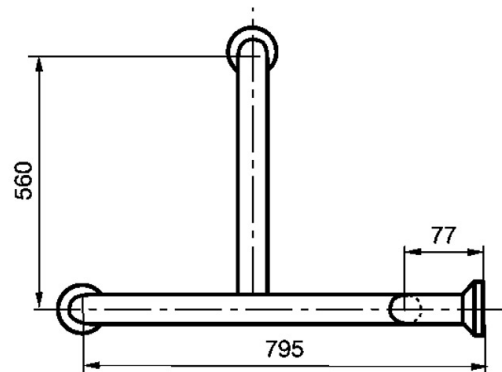

FICHA PRODUCTO

PRESTOBAR INOX 165

Barra en ángulo para conjunto de ducha. Preparada para colocación a derecha o izquierda. Fabricada en acero inoxidable.

CARACTERÍSTICAS GENERALES

Diámetro Exterior: 33 mm. Espesor de material: 1,5 mm. Diseños de alta calidad, acabado y ergonomía. Novedoso sistema de anclaje que facilita el montaje además de bloquear los embellecedores evitando su movimiento. Sistema de fijación ocultos bajo los embellecedores. Amplia gama de modelos que cubren todas las necesidades del usuario. Suministrada con todos los elementos de fijación. Preparada para colocación a derecha o izquierda.

MODELO

Ref.: 88165: -