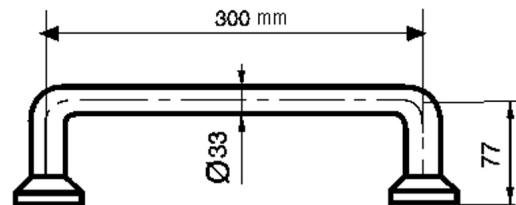

FICHA PRODUCTO

PRESTOBAR INOX 285 BRILLO

Barra recta para ducha, baño, inodoro, pasillo, etc.

CARACTERÍSTICAS GENERALES

Medida 300 mm. Diámetro Exterior: 33 mm. Espesor de material: 1,5 mm. Diseños de alta calidad, acabado y ergonomía. Novedoso sistema de anclaje que facilita el montaje además de bloquear los embellecedores evitando su movimiento. Sistema de fijación ocultos bajo los embellecedores. Amplia gama de modelos que cubren todas las necesidades del usuario. Suministrada con todos los elementos de fijación.

MODELO

Ref.: 78285: -