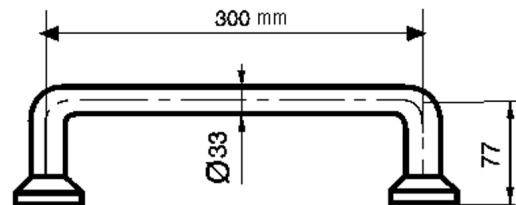

### CARACTERÍSTICAS GENERALES

Medida 300 mm. Diámetro Exterior: 33 mm. Espesor de material: 1,5 mm. Diseños de alta calidad, acabado y ergonomía. Novedoso sistema de anclaje que facilita el montaje además de bloquear los embellecedores evitando su movimiento. Sistema de fijación ocultos bajo los embellecedores. Amplia gama de modelos que cubren todas las necesidades del usuario. Suministrada con todos los elementos de fijación.