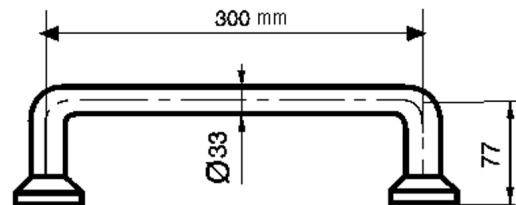

### PRESTOBAR INOX 285

Barra recta para ducha, baño, inodoro, pasillo, etc. Fabricada en acero inoxidable.

### CARACTERÍSTICAS GENERALES

Medida 300 mm. Diámetro Exterior: 33 mm. Espesor de material: 1,5 mm. Diseños de alta calidad, acabado y ergonomía. Novedoso sistema de anclaje que facilita el montaje además de bloquear los embellecedores evitando su movimiento. Sistema de fijación ocultos bajo los embellecedores. Amplia gama de modelos que cubren todas las necesidades del usuario. Suministrada con todos los elementos de fijación.