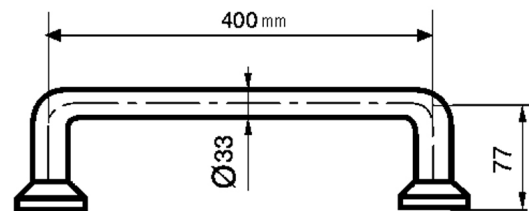

FICHA TÉCNICA

PRESTOBAR INOX 430 BLANCO

Barra recta para ducha, baño, inodoro, pasillo, etc.

CARACTERÍSTICAS GENERALES

Medida 400 mm. Diámetro Exterior: 33 mm. Espesor de material: 1,5 mm. Diseños de alta calidad, acabado y ergonomía. Novedoso sistema de anclaje que facilita el montaje además de bloquear los embellecedores evitando su movimiento. Sistema de fijación ocultos bajo los embellecedores. Amplia gama de modelos que cubren todas las necesidades del usuario. Suministrada con todos los elementos de fijación.