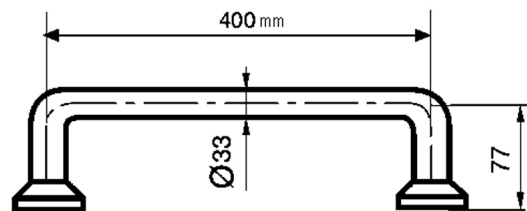

### CARACTERÍSTICAS GENERALES

Medida 400 mm. Diámetro Exterior: 33 mm. Espesor de material: 1,5 mm. Diseños de alta calidad, acabado y ergonomía. Novedoso sistema de anclaje que facilita el montaje además de bloquear los embellecedores evitando su movimiento. Sistema de fijación ocultos bajo los embellecedores. Amplia gama de modelos que cubren todas las necesidades del usuario. Suministrada con todos los elementos de fijación.