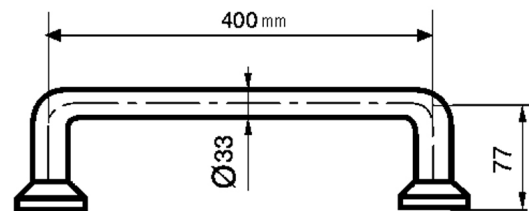

### PRESTOBAR INOX 430

Barra recta para ducha, baño, inodoro, pasillo, etc. Fabricada en acero inoxidable.

### CARACTERÍSTICAS GENERALES

Medida 400 mm. Diámetro Exterior: 33 mm. Espesor de material: 1,5 mm. Diseños de alta calidad, acabado y ergonomía. Novedoso sistema de anclaje que facilita el montaje además de bloquear los embellecedores evitando su movimiento. Sistema de fijación ocultos bajo los embellecedores. Amplia gama de modelos que cubren todas las necesidades del usuario. Suministrada con todos los elementos de fijación.