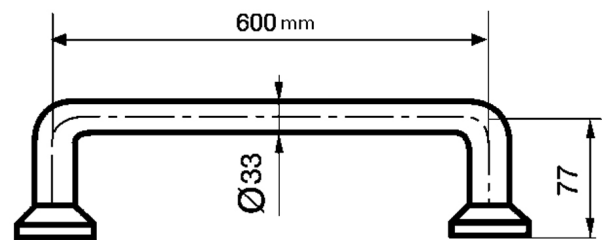

FICHA TÉCNICA

PRESTOBAR INOX 570 BRILLO

Barra recta para ducha, baño, inodoro, pasillo, etc.

CARACTERÍSTICAS GENERALES

Medida 600 mm. Diámetro Exterior: 33 mm. Espesor de material: 1,5 mm. Diseños de alta calidad, acabado y ergonomía. Novedoso sistema de anclaje que facilita el montaje además de bloquear los embellecedores evitando su movimiento. Sistema de fijación ocultos bajo los embellecedores. Amplia gama de modelos que cubren todas las necesidades del usuario. Suministrada con todos los elementos de fijación.