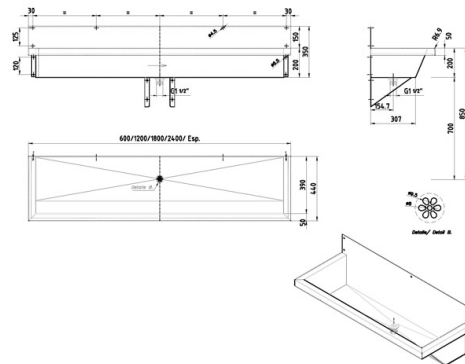

## PRESTOSAN INOX MULTIPLE 1200 MM CON REPISA

Lavabos mural múltiples en acero inoxidable.

### CARACTERÍSTICAS GENERALES

Lavabos íntegramente realizados en AISI-304, especialmente recomendado en aseos públicos altamente frecuentados. Fijación mural mediante tornillería. La altura de montaje recomendada es de 850 mm a 920 mm de altura del suelo. Sin Rebosadero. Orificio para grifería opcional. Se debe especificar el diámetro del orificio, 22 mm o 35 mm. Grifería y Bote Sifónico no incluidos. Lavabo múltiple, para uno, dos o tres usuarios, con cantos superiores redondeados. Acabado satinado.

### MODELO

**Ref.: 88874:** Sin taladro -