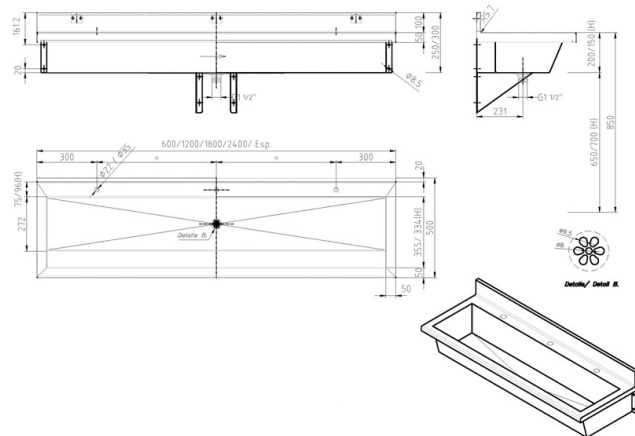

## PRESTOSAN INOX MULTIPLE 1200 MM SIN REPISA

Lavabos mural múltiples en acero inoxidable.

### CARACTERÍSTICAS GENERALES

Lavabos íntegramente realizados en AISI-304, especialmente recomendado en aseos públicos altamente frecuentados. Fijación mural mediante tornillería. La altura de montaje recomendada es de 850 mm a 920 mm de altura del suelo. Sin Rebosadero. Orificio para grifería opcional. Se debe especificar el diámetro del orificio, 22 mm o 35 mm. Grifería y Bote Sifónico no incluidos. Lavabo múltiple, para uno, dos o tres usuarios, con cantos superiores redondeados. Acabado satinado.

### MODELO

**Ref.: 88883:** Sin taladro -