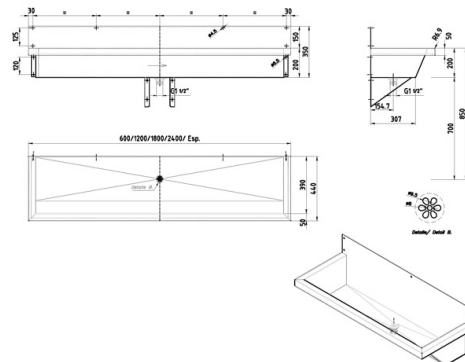

FICHA PRODUCTO

PRESTOSAN INOX MULTIPLE 1800 MM CON REPISA

Lavabos mural múltiples en acero inoxidable.

CARACTERÍSTICAS GENERALES

Lavabos íntegramente realizados en AISI-304, especialmente recomendado en aseos públicos altamente frecuentados. Fijación mural mediante tornillería. La altura de montaje recomendada es de 850 mm a 920 mm de altura del suelo. Sin Rebosadero. Orificio para grifería opcional. Se debe especificar el diámetro del orificio, 22 mm o 35 mm. Grifería y Bote Sifónico no incluidos.

MODELO

Ref.: **88877**: Sin taladro -