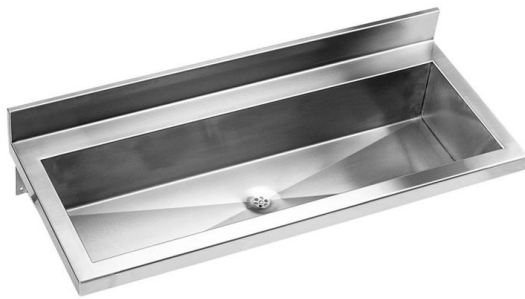

## PRESTOSAN INOX MULTIPLE 1800 MM SIN REPISA

Lavabos mural múltiples en acero inoxidable.

### CARACTERÍSTICAS GENERALES

Lavabos íntegramente realizados en AISI-304, especialmente recomendado en aseos públicos altamente frecuentados. Fijación mural mediante tornillería. La altura de montaje recomendada es de 850 mm a 920 mm de altura del suelo. Sin Rebosadero. Orificio para grifería opcional. Se debe especificar el diámetro del orificio, 22 mm o 35 mm. Grifería y Bote Sifónico no incluidos.

### MODELO

Ref.: **88886**: Sin taladro -