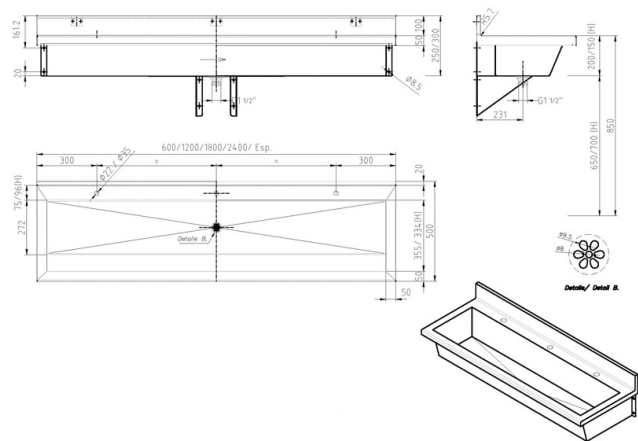

## PRESTOSAN INOX MULTIPLE 1800 MM SIN REPISA

Lavabos mural múltiples en acero inoxidable.

### CARACTERÍSTICAS GENERALES

Lavabos íntegramente realizados en AISI-304, especialmente recomendado en aseos públicos altamente frecuentados. Fijación mural mediante tornillería. La altura de montaje recomendada es de 850 mm a 920 mm de altura del suelo. Sin Rebosadero. Orificio para grifería opcional. Se debe especificar el diámetro del orificio, 22 mm o 35 mm. Grifería y Bote Sifónico no incluidos.

### MODELO

Ref.: **88886**: Sin taladro -