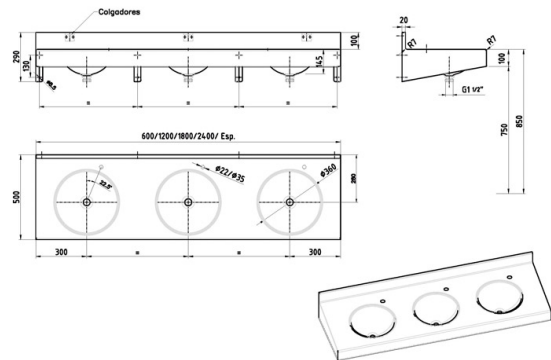

FICHA TÉCNICA

PRESTOSAN INOX MULTIPLE TRES SENOS

Lavabos múltiples 3 senos en acero inoxidable.

CARACTERÍSTICAS GENERALES

Lavabo colectivo con senos completamente soldados a la encimera (evita situaciones antihigiénicas). Incluye senos de \varnothing 360 mm por 145 mm de profundidad. Provisto con un peto. Fijación mural mediante soportes murales que serán fijados mediante tornillos. Aparte incluye unas escuadras laterales soldadas al producto que garantizan una fijación rígida. La altura de montaje recomendada es de 850 mm a 920 mm de altura del suelo. Incluye válvula de Desagüe simple de 1 $\frac{1}{4}$.

MODELO

Ref.: **88865**: Sin taladro -

NORMATIVA