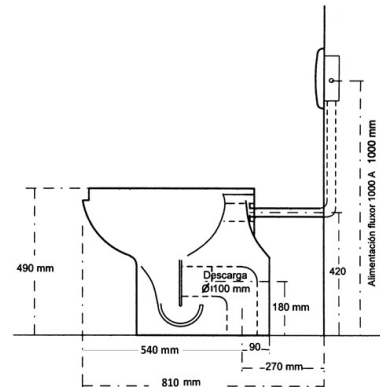

FICHA PRODUCTO

PRESTOWASH 720 CON FLUXOR BLANCO

Inodoro en porcelana de fijación al suelo con diseño ergonómico para personas con discapacidad o movilidad reducida.

CARACTERÍSTICAS GENERALES

Apertura frontal para su uso como bidet. Vaso alargado. Altura elevada para facilitar el traslado de la silla de ruedas al inodoro. Salida dual a suelo o pared. Opcional: Sólo asiento o asiento y tapa. Suministrado con fluxor de empotrar PRESTO 1000 A, tubo de descarga en latón cromado y racor de unión del tubo a la taza.

MODELO

Ref.: 87200: Con asiento -

Ref.: 87201: Con asiento-tapa -