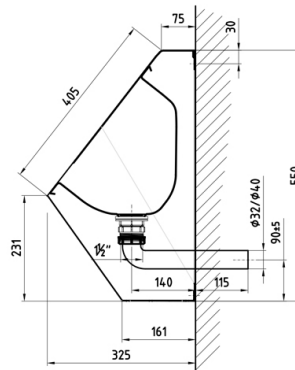

FICHA PRODUCTO

PRESTOWASH INOX SECO

Urinario seco ecológico sin agua en acero inoxidable.

CARACTERÍSTICAS GENERALES

Urinario seco individual de pared con válvula de membrana de silicona, su diseño garantiza la limpieza al presentar formas redondeadas. Especialmente recomendado en aseos públicos altamente frecuentados. Lavabo realizado en AISI-304. Espesor del material: 1/1.5mm. Acabado superficie: Satinado. Salida a pared mediante válvula sifónica extra plana de 1/4 de PVC. La parte inferior del urinario está provista con una puerta de registro que está fijada en la parte inferior del urinario mediante tornillería facilitando el montaje y la conexión de agua. Fijación frontal a la pared mediante tornillería. Dimensiones: 360 x 325 x 550 mm. Dimensiones cubeta: Ø290 x 65 mm.

MODELO

Ref.: 88955: -