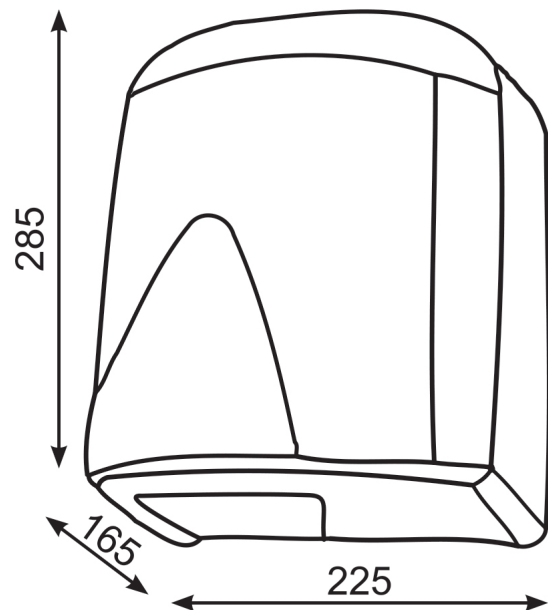

### SECAMANOS SALIDA INFERIOR CROMADO

Secador de manos, secamanos salida inferior. Acabado cromado.

### CARACTERÍSTICAS GENERALES

Carcasa acabado inox. Temporización con desconexión automática a los 60 seg. Secador electrónico de detección a los 15 cm. Tiempo de secado entre 40-50 seg. Temperatura aire: 54°. Limitador de temperatura a los 105° con desconexión automática del aparato. Velocidad del aire: 16 m/seg. Potencia: 1.600 W. Tensión: 220 V / 50 Hz. Peso neto: 3,1 Kg. Dimensiones: 225 x 160 x 282 mm.